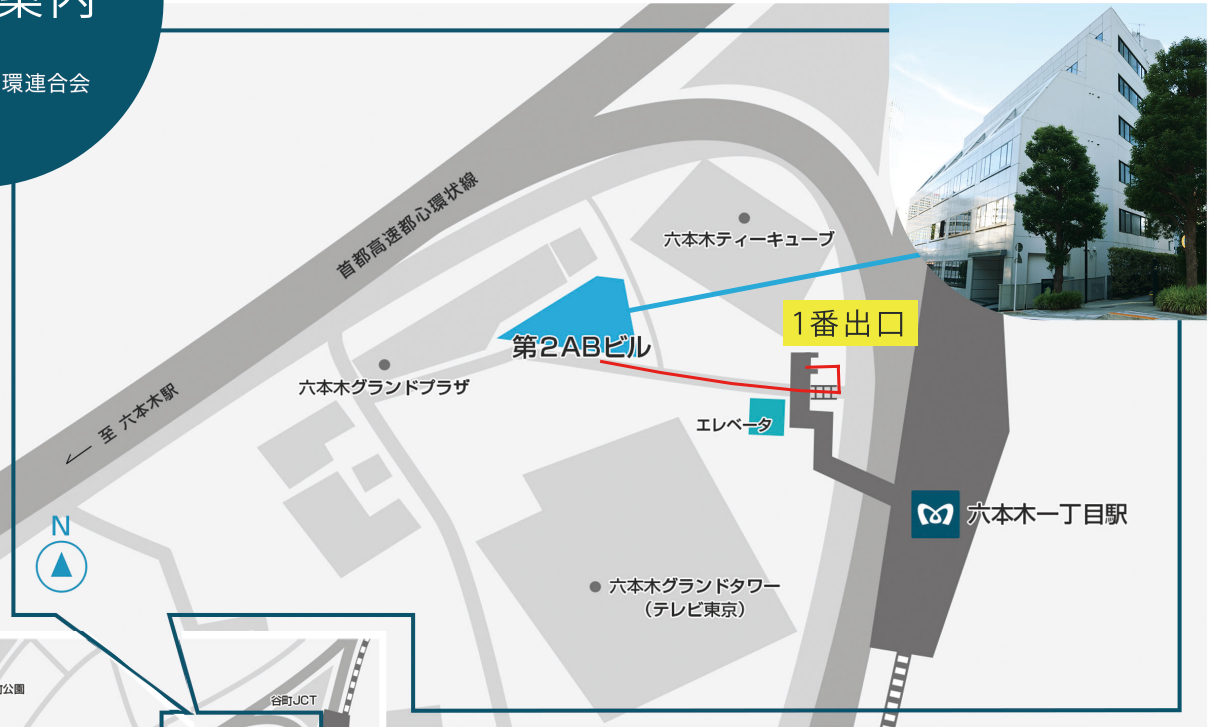

## 所在地案内

公益社団法人  
全国産業資源循環連合会

南北線 六本木一丁目駅  
**1番出口** より徒歩2分

日比谷線/都営大江戸線 六本木駅  
**1番出口** より徒歩10分

公益社団法人  
全国産業資源循環連合会

〒106-0032 東京都港区六本木3丁目1番17号 (第2ABビル4階)  
TEL.03-3224-0811 (代表) FAX.03-3224-0820