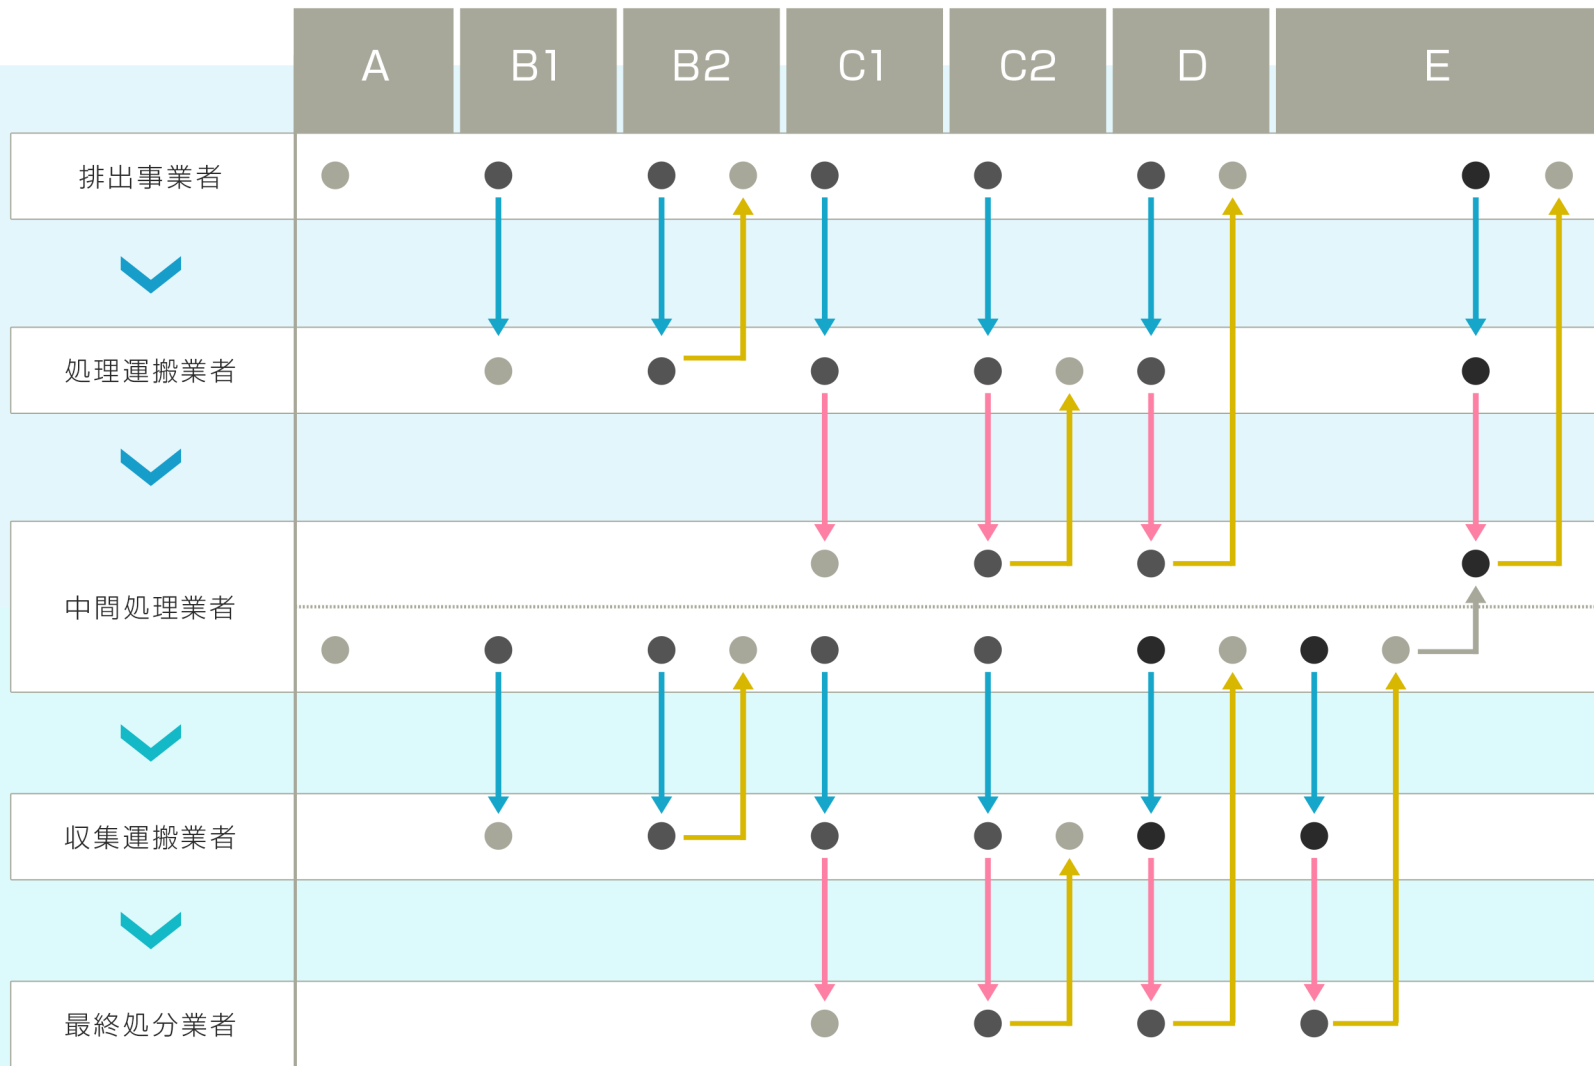

一次マニフェスト

二次マニフェスト

- 書類を作成して交付
 → 受け取った書類を回付
- 必要事項を記入して10日以内に送付
 → 内容を転記
- 手元に保管